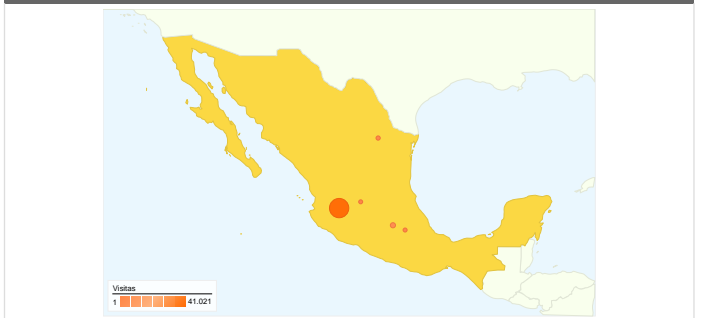

Uso del sitio

60.230 Visitas

64,22% Porcentaje de rebote

111.814 Páginas vistas

00:01:55 Promedio de tiempo en el sitio

1,86 Páginas/visita

77,94% Porcentaje de visitas nuevas

Visión general de usuarios

Páginas vistas
111.814

Gráfico de visitas por ubicación MX

Visión general de usuarios

En comparación con: Sitio

51.382 usuarios han visitado este sitio.

60.230 Visitas

51.382 Usuario único absoluto

111.814 Páginas vistas

Este país/territorio ha enviado 54.295 visitas a través de 142 ciudades

Uso del sitio

Visitas	Páginas/visita	Promedio de tiempo en el sitio	Porcentaje de visitas nuevas	Porcentaje de rebote	
54.295 Porcentaje del total del sitio: 90,15%	1,89 Promedio del sitio: 1,86 (1,87%)	00:01:56 Promedio del sitio: 00:01:55 (1,28%)	76,69% Promedio del sitio: 77,94% (-1,60%)	62,77% Promedio del sitio: 64,22% (-2,26%)	
Ciudad	Visitas	Páginas/visita	Promedio de tiempo en el sitio	Porcentaje de visitas nuevas	Porcentaje de rebote
Guadalajara	41.021	2,00	00:02:12	72,11%	59,13%
Mexico City	3.419	1,49	00:01:00	92,45%	75,31%
Monterrey	1.031	1,67	00:01:29	85,55%	72,74%
Puebla	448	1,40	00:00:48	93,97%	80,58%
Leon	389	1,68	00:01:33	87,40%	71,98%
San Luis Potosi	349	1,66	00:01:17	84,24%	69,34%
Aguascalientes	331	1,73	00:01:26	90,03%	68,28%
Morelia	302	1,64	00:01:15	86,75%	65,89%
Toluca de Lerdo	298	1,66	00:01:20	92,28%	71,81%
Colima	285	1,62	00:01:47	89,82%	70,88%